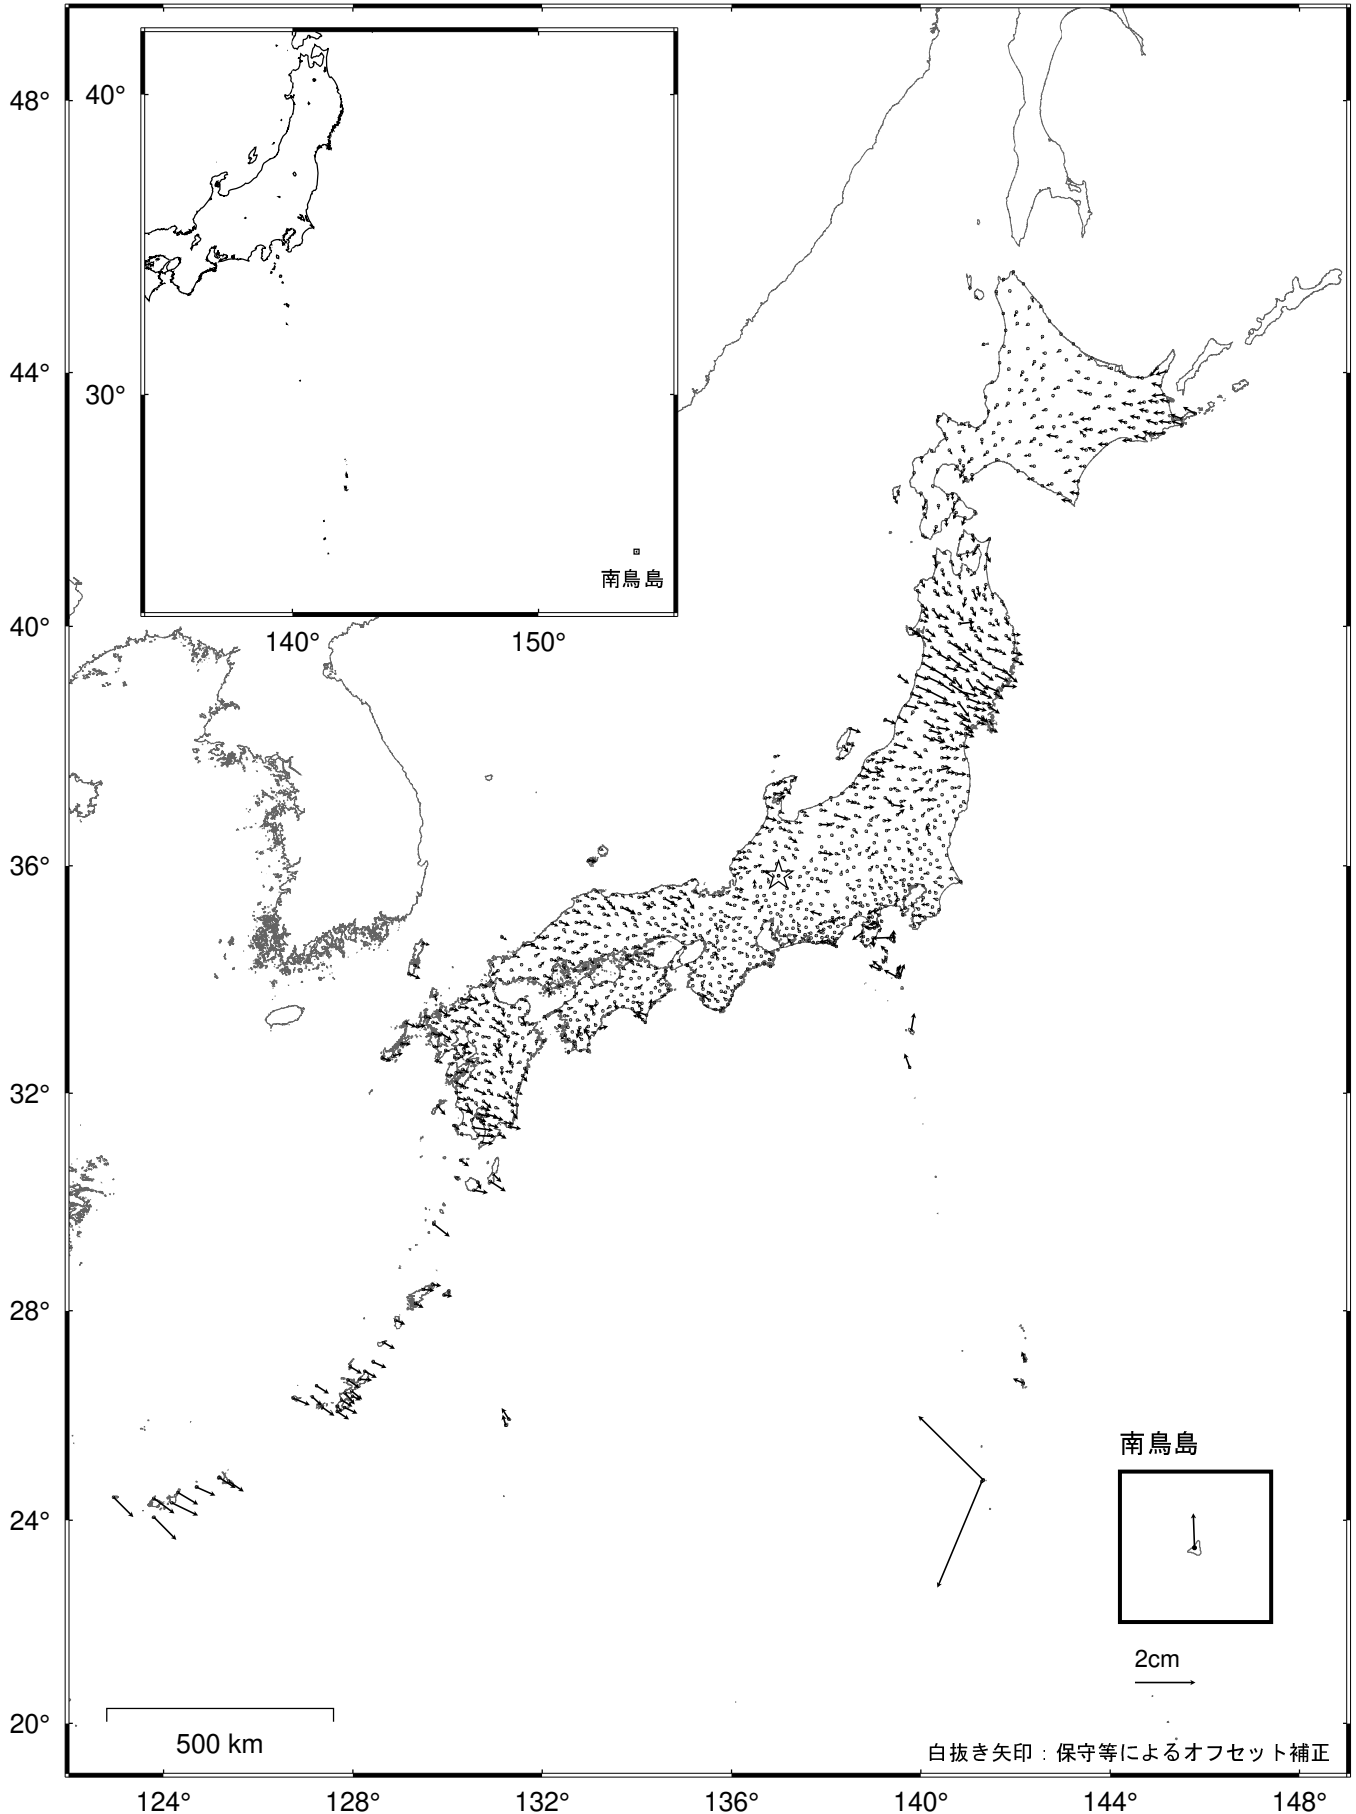

全国の地殻変動（水平）－1か月－

基準期間：2022/06/17 -- 2022/06/23 [F5：最終解]

比較期間：2022/07/17 -- 2022/07/23 [R5：速報解]

☆ 固定点：白鳥・荘川・板取・加茂白川・萩原の平均値（岐阜県）

- ・ 東北地方を中心に、平成23年(2011年)東北地方太平洋沖地震後の余効変動が見られる。
- ・ 硫黄島では、島内の地殻変動が見られる。